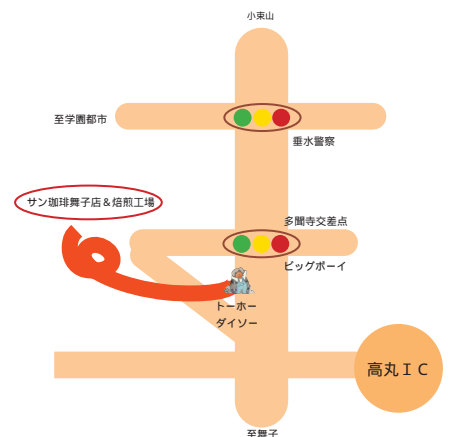

必要!

このチラシは必ずご持参下さい

お電話での珈琲豆の宅配も承ります。
(300gより受付日から3日以内にお届け)

サンコーヒーのHPで珈琲豆の価格表をご覧いただけます。

<http://www.suncoffee.co.jp>

自家焙煎のお店 サン珈琲舞子店

兵庫県神戸市垂水区本多聞 1丁目 20 - 43

TEL 078 (782) 7768 FAX 078 (782) 7006

本多聞ト一ホ一横