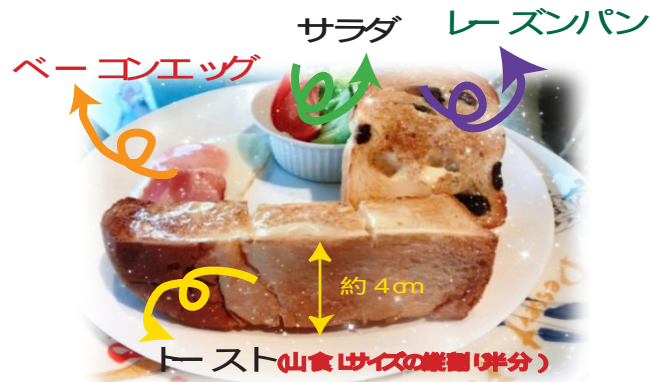

自家焙煎の美味し 珈琲と朝食セット

SUN COFFEE

* 全品税込価格

午前 8:00 ~ 午前 11:30迄

スペシャルモーニングセット
650円

591円 税別

モーニングセット
560円 509円 税別

(山食 枚サイズに変更になりました)

Lサイズ 660円

(厚切山食) 600円 税別

自家製カテルソースをソーセイジからめてスクランブルエッグとのコラボ、満足の朝食です。

コンビセット

710円 646円 税別

Lサイズ

810円 737円 税別

ハニートーストセット
650円 591円 税別

(山食 Lサイズの厚切り半分)

Lサイズ 750円 682円 税別

(厚切山食)

Lサイズの大きさ
(厚切山食 枚)

トーストとお飲物だけのセットメニュー

トーストセット 530円
税別 482円
(山食 枚サイズに変更になりました)

Lサイズ 630円
(厚切山食) 税別 573円

* 全品、お飲物、サラダ付 (ハニートーストトーストセットはサラダはありません。)