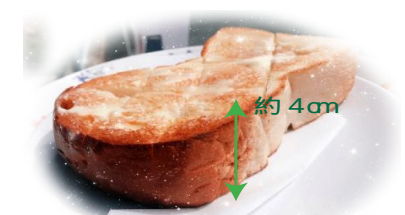

Lサイズ 660円

(厚切山食) 600円 税別

自家製カテルソースをソーセイジからめてスクランブルエッグとのコラボ、満足の朝食です。

コンビセット

710円 646円 税別

Lサイズ

810円 737円 税別

ハニートーストセット
650円 591円 税別

(山食 Lサイズの厚切り半分)

Lサイズ 750円 682円 税別

(厚切山食)

Lサイズの大きさ
(厚切山食 枚)

トーストとお飲物だけのセットメニュー

トーストセット 530円
税別 482円
(山食 枚サイズに変更になりました)

Lサイズ 630円
(厚切山食) 税別 573円

* 全品、お飲物、サラダ付 (ハニートーストトーストセットはサラダはありません。)